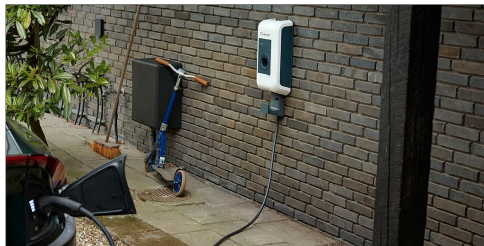

Clever One med ladeboks

- Fri opladning på Danmarks største ladenetværk
- Installation af intelligent Clever-ladeboks
- Automatisk tilbagebetaling inkl. refusion af elafgift

Månedlig abonnementspris:

Prisen består af et grundabonnement + et variabelt, forbrugsbaseret energitillæg.*

Abonnement

799 kr. pr. md

Installation

2.499 kr.