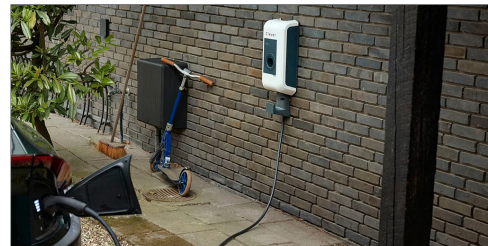

Månedlig abonnementspris:

Prisen består af et grundabonnement + et variabelt, forbrugsbaseret energitillæg.*

Abonnement

799 kr. pr. md

Installation

2.499 kr.

**Clever Box**

- Rabat på Danmarks største ladenetværk
- Køb og installation af din egen ladeboks
- Serviceaftale med automatisk refusion af elafgift